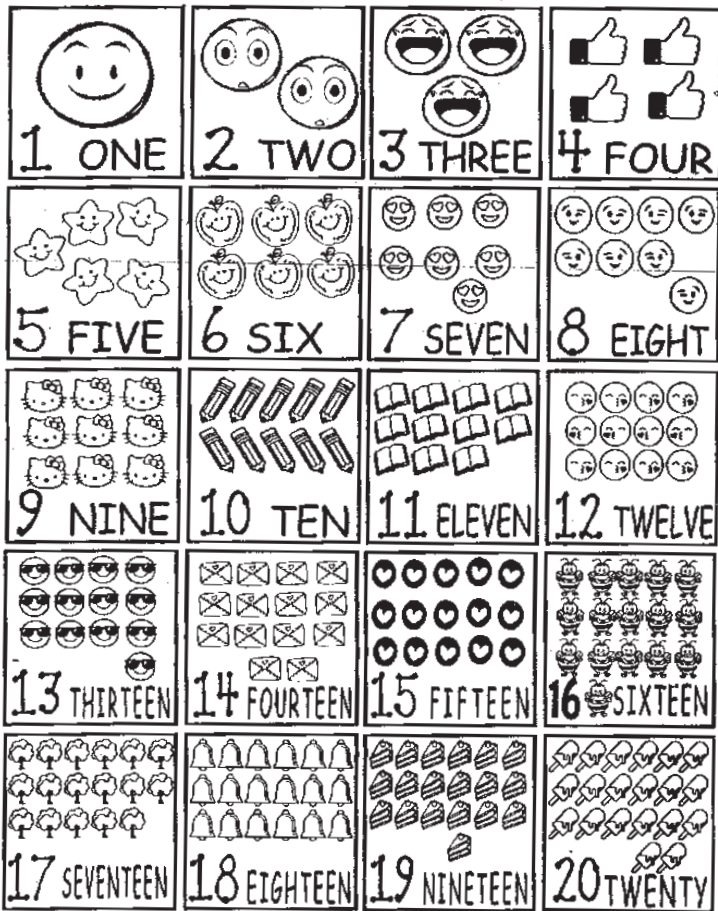

CANT 12 SELLOS

MEDIDA 6 cm x 1 cm

Modelo I No2

CANT 12 SELLOS

MEDIDA 4 x4 cm

Modelo I No3

CANT 29 SELLOS
MEDIDA 2.5 x 3.5 cm

Modelo I 4

CANT 12 SELLOS
MEDIDA 5x5 cm

Modelo I 5
 CANT 30 SELLOS
 MEDIDA 4.8x 1.8 cm

Modelo I 6
 CANT 12 SELLOS
 MEDIDA 5.6 x 5.6 cm

Modelo I 7

CANT 12 SELLOS
MEDIDA 5.5 x 5.6 cm

Modelo I 8

CANT 14 SELLOS
MEDIDA 7.5 x 5cm
4.8 cm x 4.3 cm
6x2.5 y 8 x 1.5 cm

open

Modelo I 23

CANT 12 SELLO

6 X 7 CM

big

little

full

empty

6 X 6 CM

triangle

triangle

Modelo I 25

CANT 20 SELLO

4X4 CM

Modelo I 26

CANT 48 SELLO